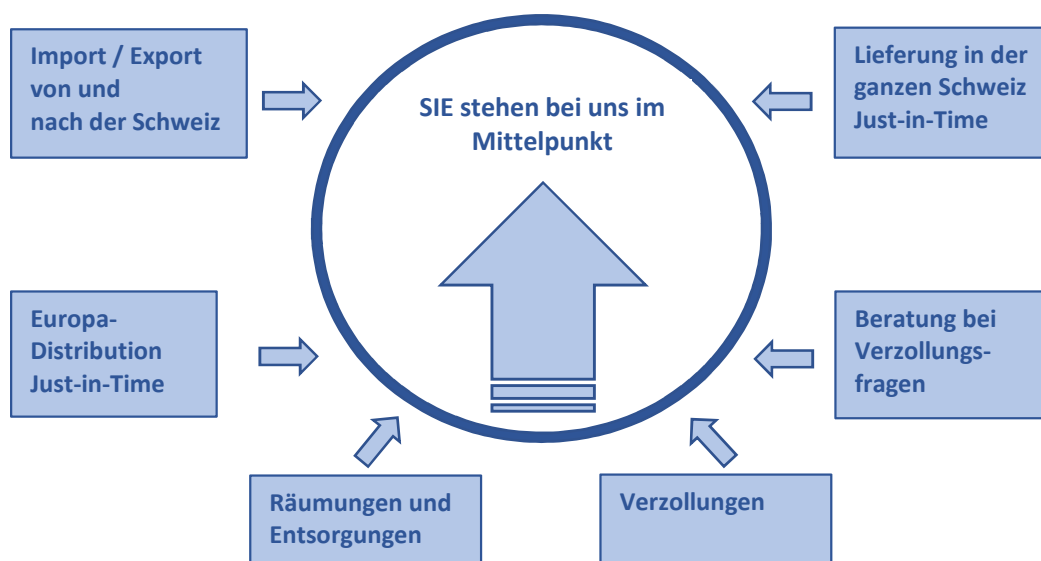

Gründung:

1. Juni 2002

Einzelunternehmung mit Sitz in Volketswil / Zürich

Handelsregistereintrags-Nummer:

CH-020.1.043.701-0

Unsere Kernkompetenzen:

Unser Versprechen:

Wir sind   schnell
              pünktlich
              zuverlässig
              vertrauenswürdig
              und flexibel

Und wir haben faire und transparente Preise.

TransRapid-KURIER